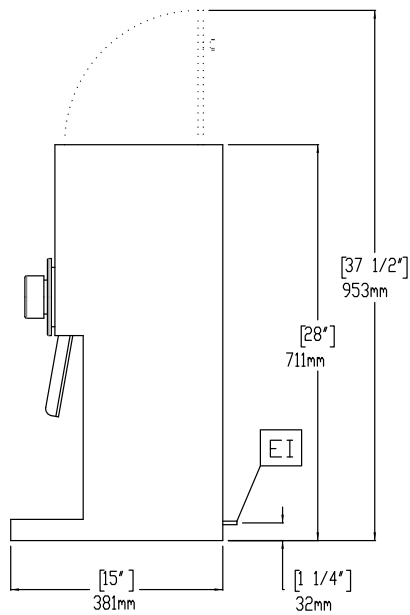

Konstrukce

- Prostorově úsporný design - šířka 18cm.
- Přístup k hlavním komponentům skrze přední panel.
- Efektivní pružinový systém s funkcí čištění.

SCHVÁLENO: _____

Zepředu

Boční

Shora

Elektro

Napětí:

600661 (E890)

220-240 V/1N ph/50/60 Hz

Příkon max:

0.55 kW

Hlavní informace

Vnější rozměry, Šířka 178 mm

Vnější rozměry, Hloubka 381 mm

Vnější rozměry, Výška 711 mm

Netto váha: 20 kg

Převážná váha: 25.68 kg

Převážná výška: 813 mm

Převážná šířka: 318 mm

Převážná hloubka: 610 mm

 Převážný objem: 0.16 m³